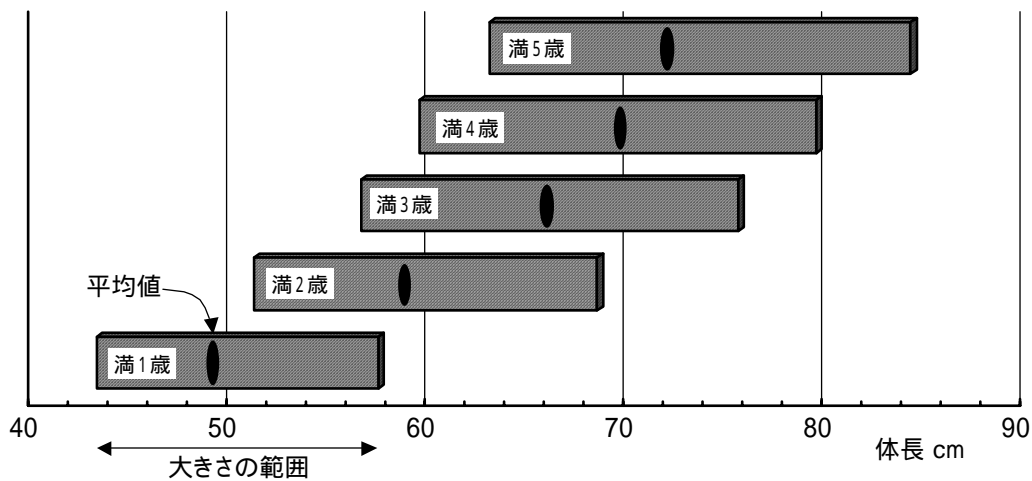

とよひらがわ かえ おお
豊平川に帰ってきたサケの大きさ

さけ科学館では、豊平川に帰ってきたサケの大きさを調べています。

さいだいきろく
最大記録
 85.8cm 7kg
 メス 満5歳

サケの大きさがこんなにちがうのは、早いサケでは満1歳、おそいのは満5歳（たまに6～7歳もいます）と、おとなになる年齢がばらばらだからです。

図1 サケの年齢と体長の関係 (1984～1996年・さけ科学館調査)

図2 サケの体長と体重 (1992～1997年・さけ科学館調査)

小さいサケ（約53cm以下）は、すべて満1歳のオスザケでした。
 メスは満2歳以上にならないとおとなにならないので、あまり小さなメスザケはいません。

さけ科学館の展示ホールにあるサケの模型は、豊平川のオス満3歳の体長・体重に合わせてつくってあります。持ってサケの重さをためしてみてください。