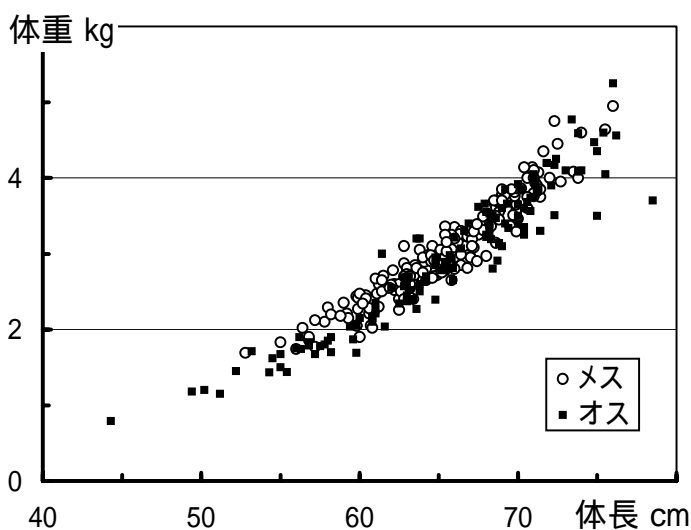

とよひらがわ かえ おお
豊平川に帰ってきたサケの大きさ

さけ科学館では、豊平川に帰ってきたサケの大きさを調べています。

さいだいきろく
最大記録
 85.8cm 7kg
 メス 満5歳

サケの大きさがこんなにちがうのは、早いサケでは満1歳、おそいのは満5歳（たまに6～7歳もいます）と、おとなになる年齢がばらばらだからです。

図1 サケの年齢と体長の関係 (1984～1996年・さけ科学館調査)

図2 サケの体長と体重 (1992～1997年・さけ科学館調査)

小さいサケ（約53cm以下）は、すべて満1歳のオスザケでした。
 メスは満2歳以上にならないとおとなにならないので、あまり小さなメスザケはいません。

さけ科学館の展示ホールにあるサケの模型は、豊平川のオス満3歳の体長・体重に合わせてつくってあります。持ってサケの重さをためしてみてください。